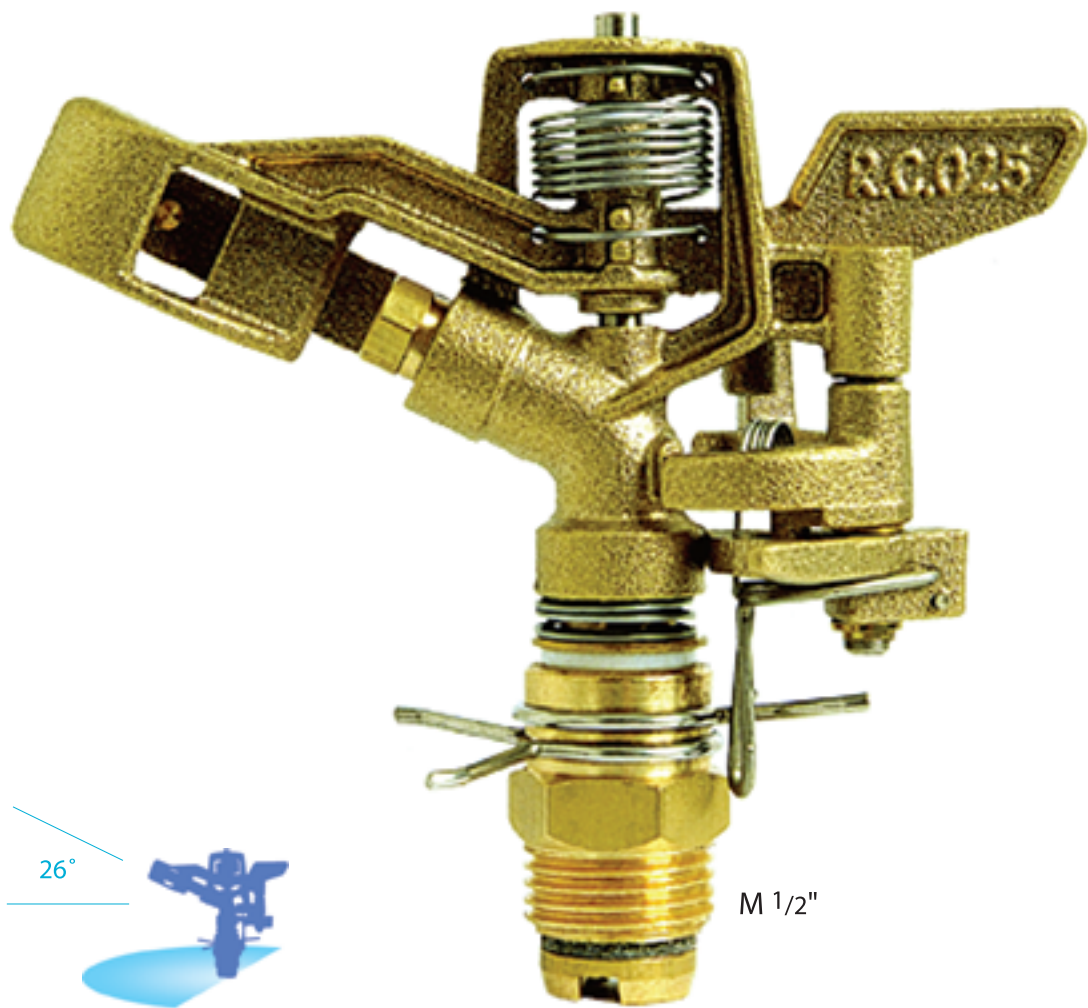

# RC 025

1/2" Brass Part Circle Sprinkler - Single Nozzle

	3.6 mm		4.0 mm		4.4 mm		4.8 mm	
	R./m.	L./h.	R./m.	L./h.	R./m.	L./h.	R./m.	L./h.
200	11.7	690	<b>11.8</b>	<b>840</b>	11.4	1020	12.0	1200
250	11.9	780	<b>12.1</b>	<b>950</b>	12.2	1140	12.4	1350
300	12.1	850	<b>12.3</b>	<b>1040</b>	12.5	1260	12.6	1480
350	12.3	920	<b>12.5</b>	<b>1130</b>	12.6	1360	12.8	1610
400	12.3	990	<b>12.5</b>	<b>1220</b>	12.6	1460	13.0	1700